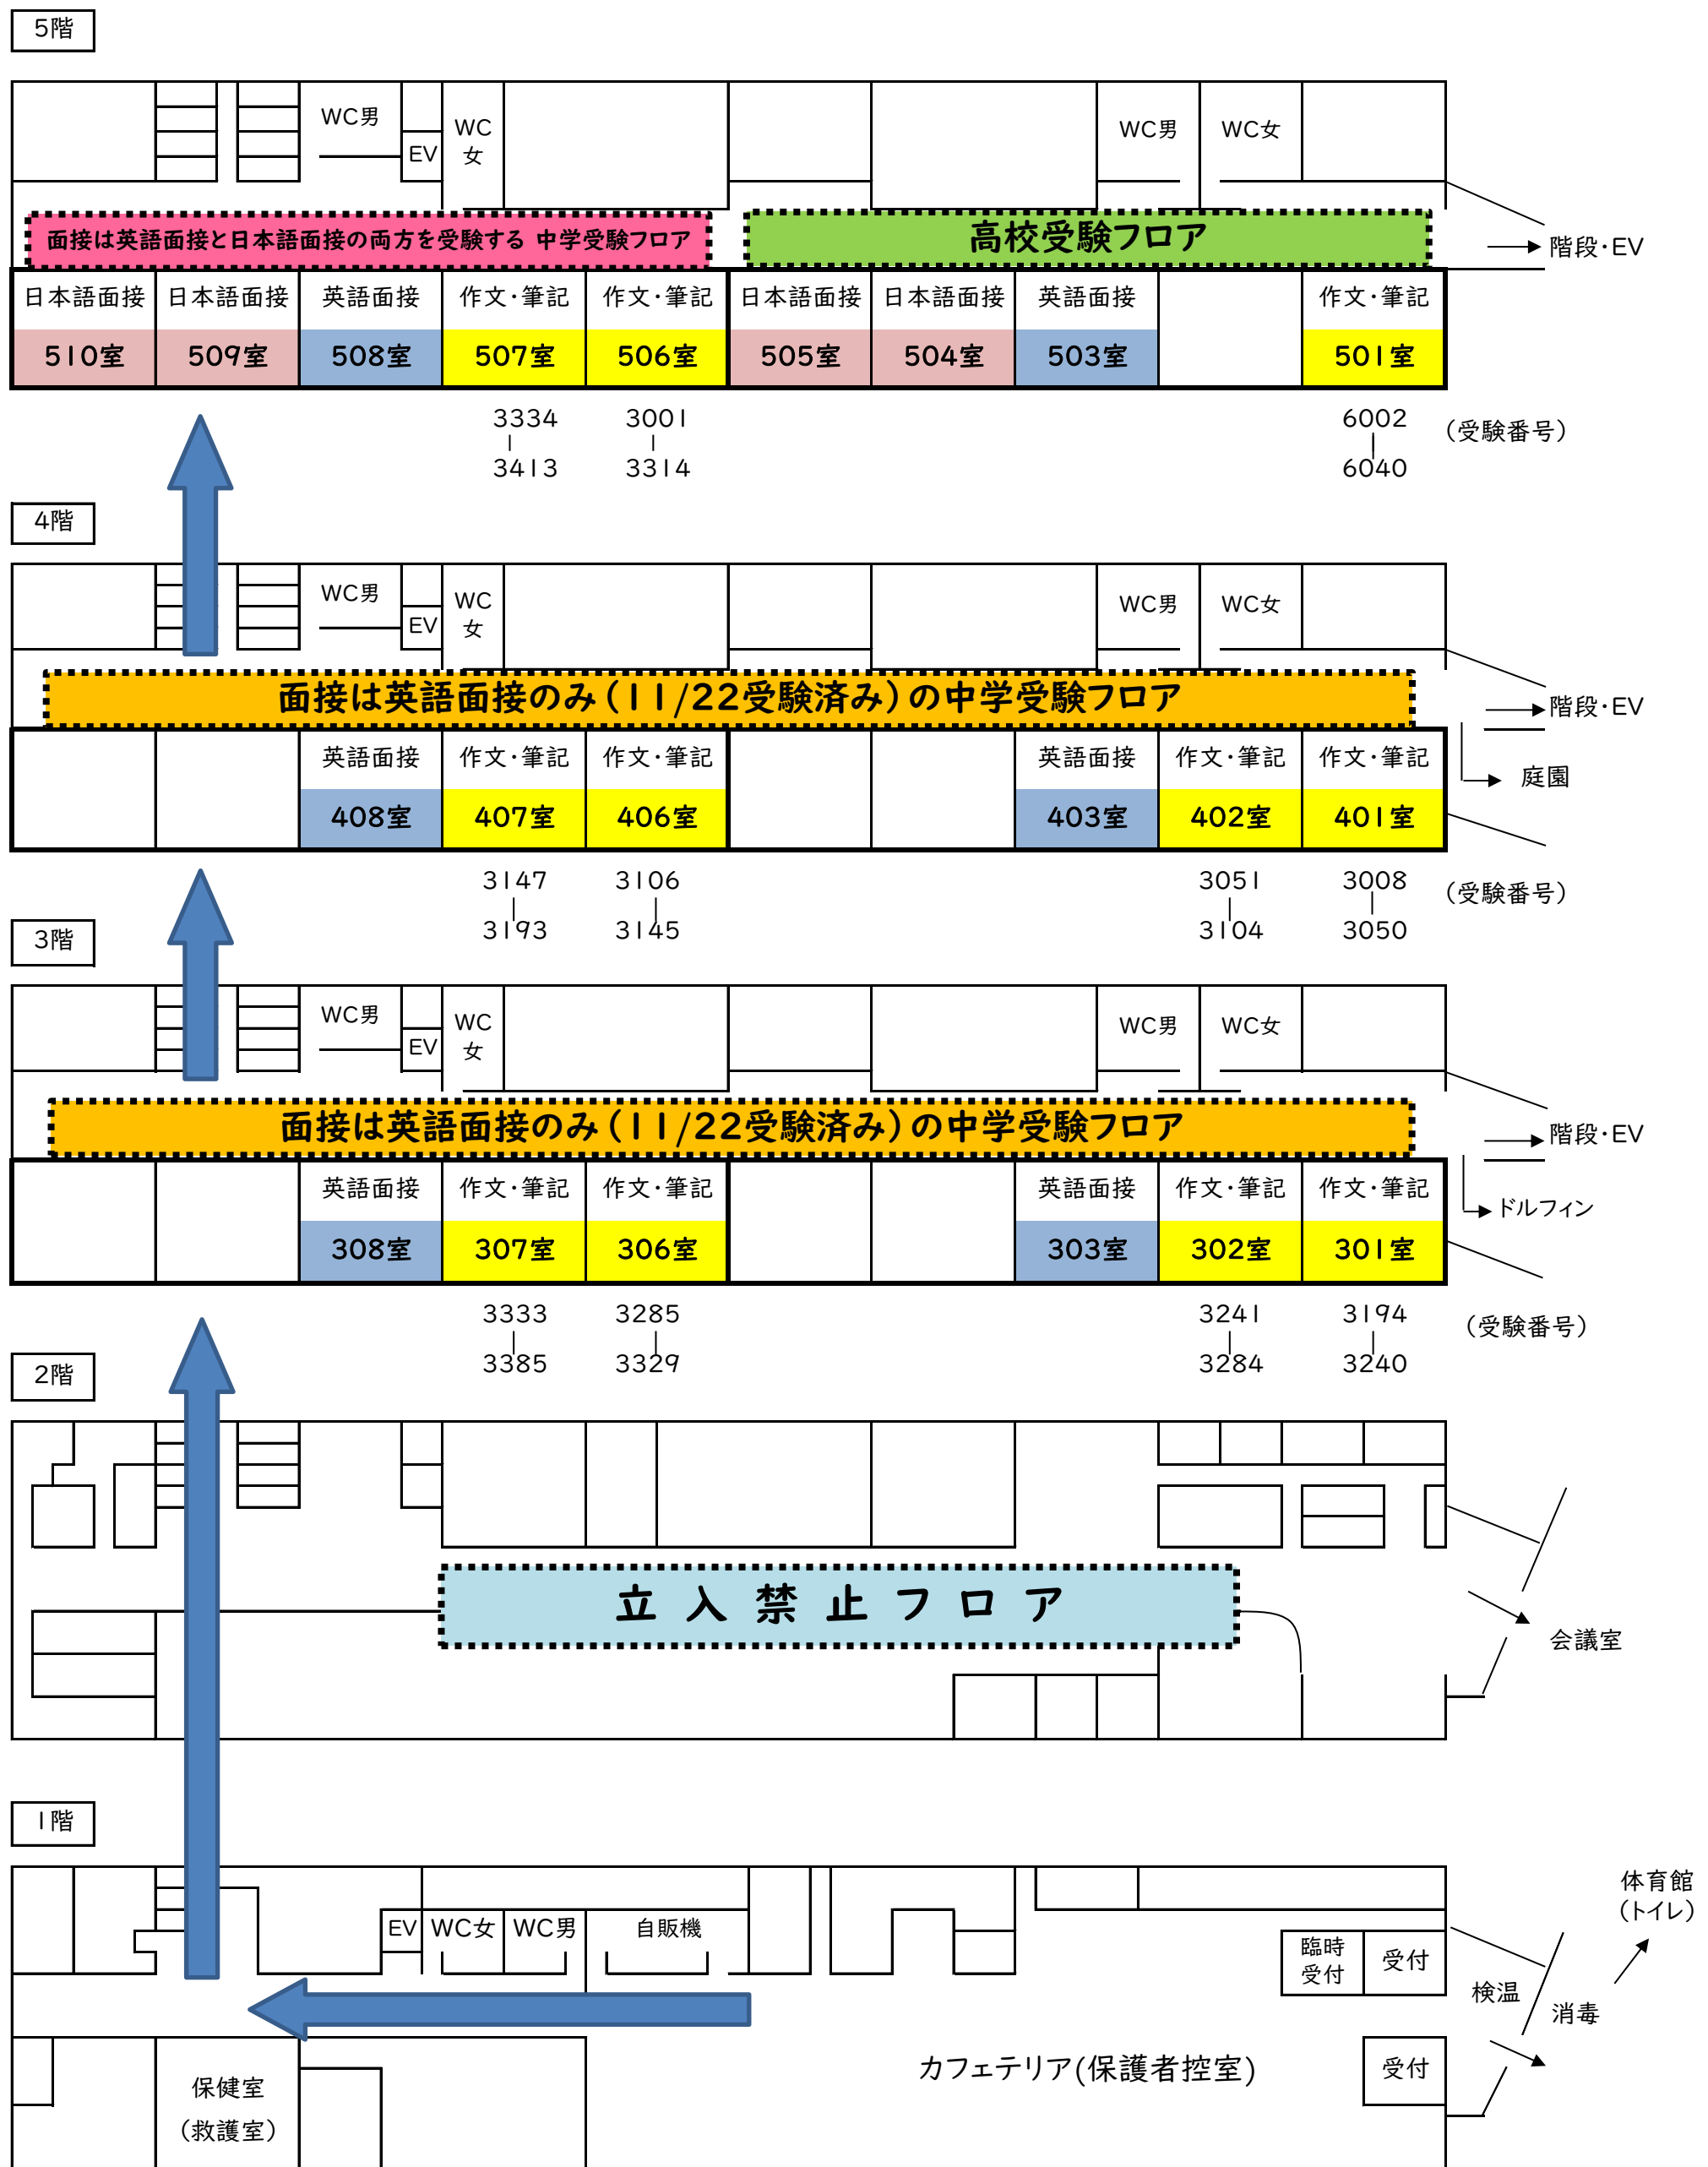

12/6(日) Honors選考 試験会場案内図

1. お手洗いは、カフェテリア受付を外に出て、左側にある体育館1階トイレもご利用ください。
2. 作文・筆記試験教室を、受験番号をもとに確認してください。
3. 英語面接・日本語面接の試験教室へは、本校教員が誘導しますので、ご安心ください。
4. 11/22(日)国際生入試Advanced・Regular選考を受験された方は、日本語面接はありません。
5. 試験終了後の、受験生と保護者の待ち合わせ場所は、1階カフェテリアにてお願いします。